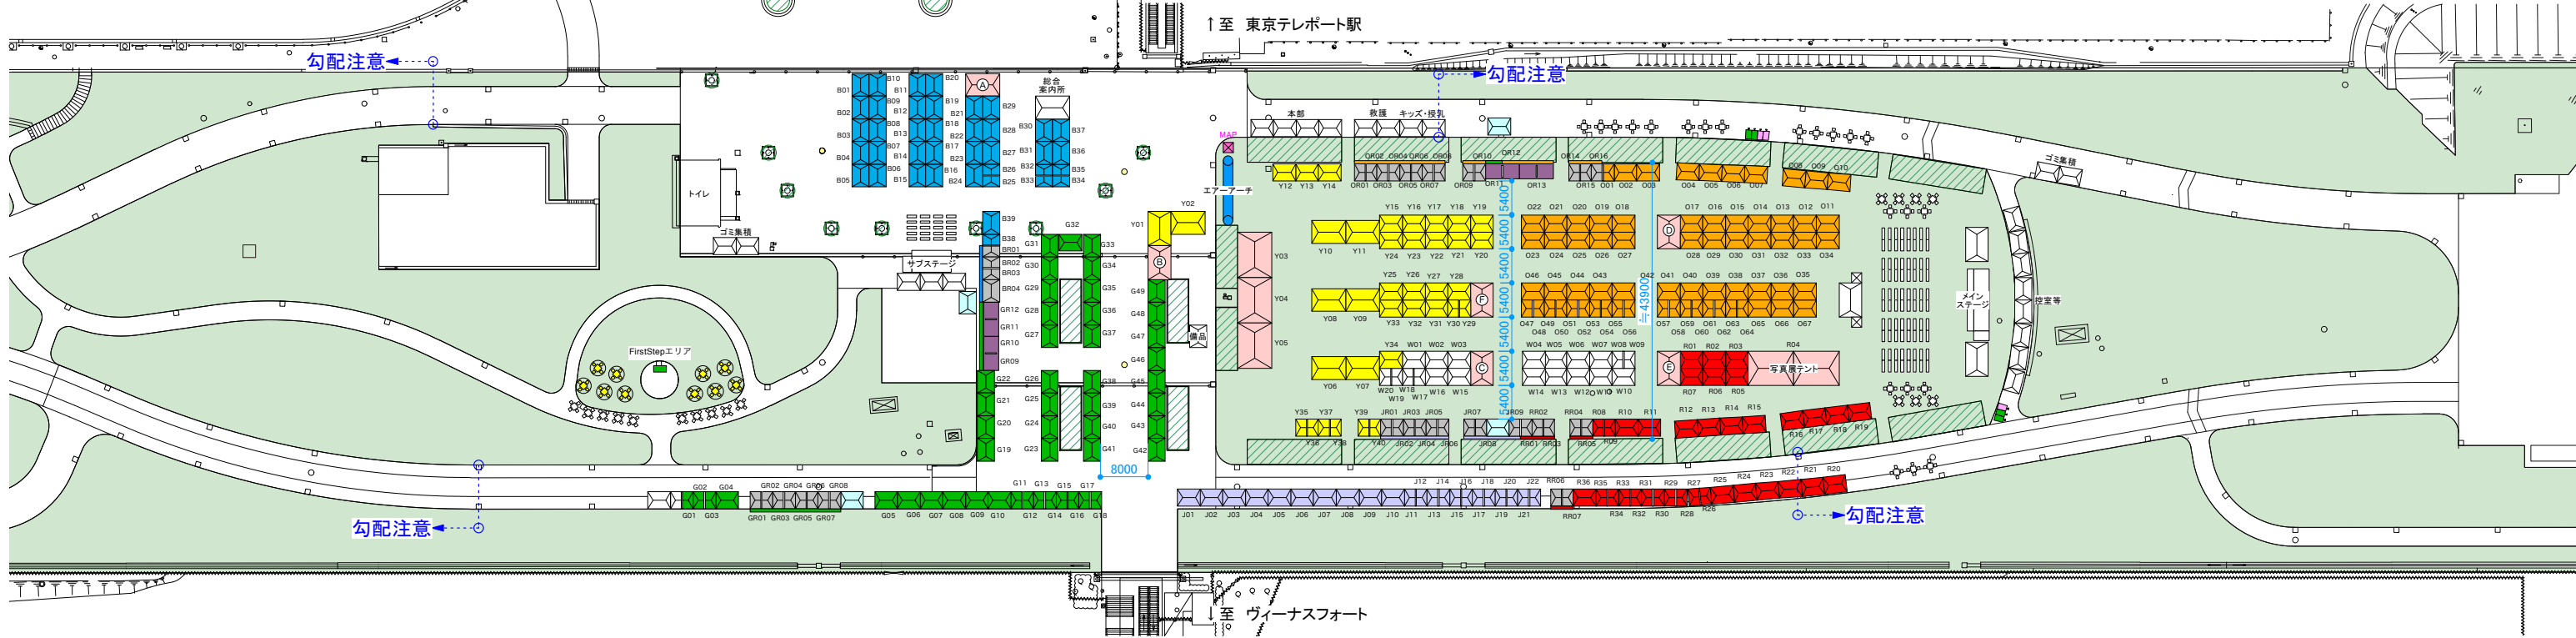

グリーンエリア(大使館・保健医療・緊急支援)		
一般テント	2700×3600(1.5K×2K)	
一般テント(1/2張×2)	2700×3600(1.5K×2K)	
活動報告テント	3600×5400(2K×3K)	
飲食テント(1/2張×2)	2700×3600(1.5K×2K)	
共同作業場テント	2700×3600(1.5K×2K)	
ユニット	5400×2400	

オレンジエリア(教育・ネットワーキング&アドヴォカシー・大学)		
一般テント	2700×3600(1.5K×2K)	
一般テント(1/2張×2)	2700×3600(1.5K×2K)	
活動報告テント	3600×5400(2K×3K)	
飲食テント(1/2張×2)	2700×3600(1.5K×2K)	
共同作業場テント	2700×3600(1.5K×2K)	
ユニット	5400×2400	

JOCAエリア ※テント色要確認		
一般テント	2700×3600(1.5K×2K)	
一般テント(1/2張×2)	2700×3600(1.5K×2K)	
飲食テント(1/2張×2)	2700×3600(1.5K×2K)	
共同作業場テント	2700×3600(1.5K×2K)	

FirstStep エリア		
フットサルゴール		
カフェセット+パラソル	テーブル×1・イス×4	
1.5K×2Kテント	2700×3600	

イエローエリア(共催団体・協力出店・中小企業・地方自治体・その他団体)		
一般テント	2700×3600(1.5K×2K)	
一般テント(1/2張×2)	2700×3600(1.5K×2K)	
活動報告テント	3600×5400(2K×3K)	
一般テント	3600×5400(2K×3K)	
特別企画テント	5400×7200(3K×4K)	
備品テント	2700×3600(1.5K×2K)	

レッドエリア(農村開発・収入向上・フェアトレード・その他)		
一般テント	2700×3600(1.5K×2K)	
一般テント(1/2張×2)	2700×3600(1.5K×2K)	
活動報告テント	3600×5400(2K×3K)	
飲食テント(1/2張×2)	2700×3600(1.5K×2K)	
共同作業場テント	2700×3600(1.5K×2K)	

ホワイトエリア(環境・ジェンダー)		
一般テント	2700×3600(1.5K×2K)	
一般テント(1/2張×2)	2700×3600(1.5K×2K)	
活動報告テント	3600×5400(2K×3K)	

その他		
写真展テント	5400×7200(3K×4K)	

出展者テント: サイズ別テント数		
1.5K×2Kテント	2700×3600	
2K×3Kテント	3600×5400	
3K×4Kテント	5400×7200	
ユニット	5400×2400	

メインステージ		
運営テント	2700×3600(1.5K×2K)	
一般テント	3600×5400(2K×3K)	
4tステージカー		
イントレ	1600×1600	
ベンチ	1800×450	

サブステージ		
運営テント	2700×3600(1.5K×2K)	
4tステージカー		
ベンチ	1500×410	

仮設トイレ・ゴミ集積		
共用トイレ		
女性用トイレ		
ゴミ集積テント	2700×3600(1.5K×2K)	

運営テント等		
総合案内テント等	3600×5400(2K×3K)	

飲食テーブル		
カフェセット		
飲食コーナー		

運営テント等: サイズ別テント数		
1.5K×2Kテント	2700×3600	
2K×3Kテント	3600×5400	

会場合計: サイズ別テント数		
1.5K×2Kテント	2700×3600	
2K×3Kテント	3600×5400	
3K×4Kテント	5400×7200	
ユニット	5400×2400	

※ 飲食テーブルセットは、現場設営の際、空きスペースに追加設置の事